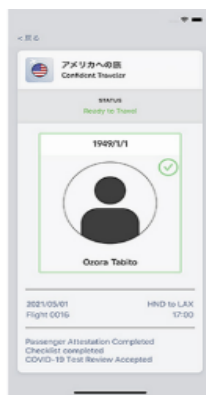

NEW! ご利用いただける路線がさらに広がりました

6月1日ご出発分から「VeriFLY」がご利用いただける路線が大幅に広がりました。コロナ禍でのお客さまの旅を、より便利でスマートにするお手伝いをいたします。

北米路線	日本発 米国行（グアムを除く）、カナダ行（バンクーバー）
ヨーロッパ路線	日本発 フランス行（パリ）、フィンランド行（ヘルシンキ）
アジア・オセアニア路線	日本発 インド行（デリー/ベンガルール）、シンガポール、フィリピン（マニラ）、マレーシア行（クアラルンプール）、オーストラリア行（シドニー/メルボルン）
備考	他社運航コードシェア便や、国際線から国際線へ乗り継ぐ場合はご利用できません。海外発は日本政府のMySOS検査ファストラックをご利用ください。

JALホームページ
「VeriFLY」

入国条件確認サイト
「Sherpa」

上記の情報は、2022年6月7日時点の情報に基づきます。最新の情報はJAL Webサイトでご確認ください。